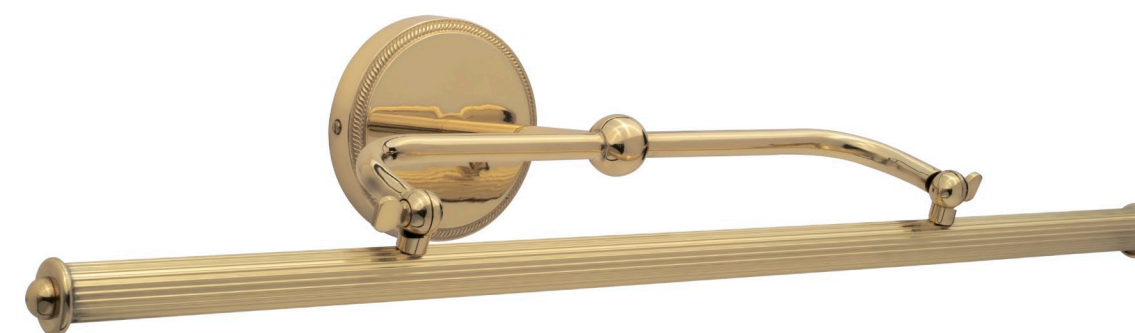

LQ14603 / 30 dec. CR

misure: L. 31 cm x H. 16 cm x SP. 22 cm
sizes: L. 12,2" x H. 6,3" x D. 8,66"

orientabile / adjustable
2 lampadine / 2 bulbs: G9 x halo33w / Led 4w
LED lineare su richiesta / linear LED on request

LQ14603 / 60 dec. OL

misure: L. 62 cm x H. 12 cm x SP. 25 cm
sizes: L. 24,4" x H. 4,7" x D. 9,8"

orientabile / adjustable
4 lampadine / 4 bulbs: G9 x halo33w / Led 4w
LED lineare su richiesta / linear LED on request

diffusore: SP. cm 2,5 / head: D. 1"
base: cm 12x2,4 / base: 4,7"x0,9"

interasse tra i fori: cm 5,5 / holes interaxis: 2,2"

* BATTERIA SU RICHIESTA / Battery on request

* UL SU RICHIESTA / UL on request | * PULIZIA: USARE UN PANNINO ASCIUTTO / Cleaning instructions: dry cloth